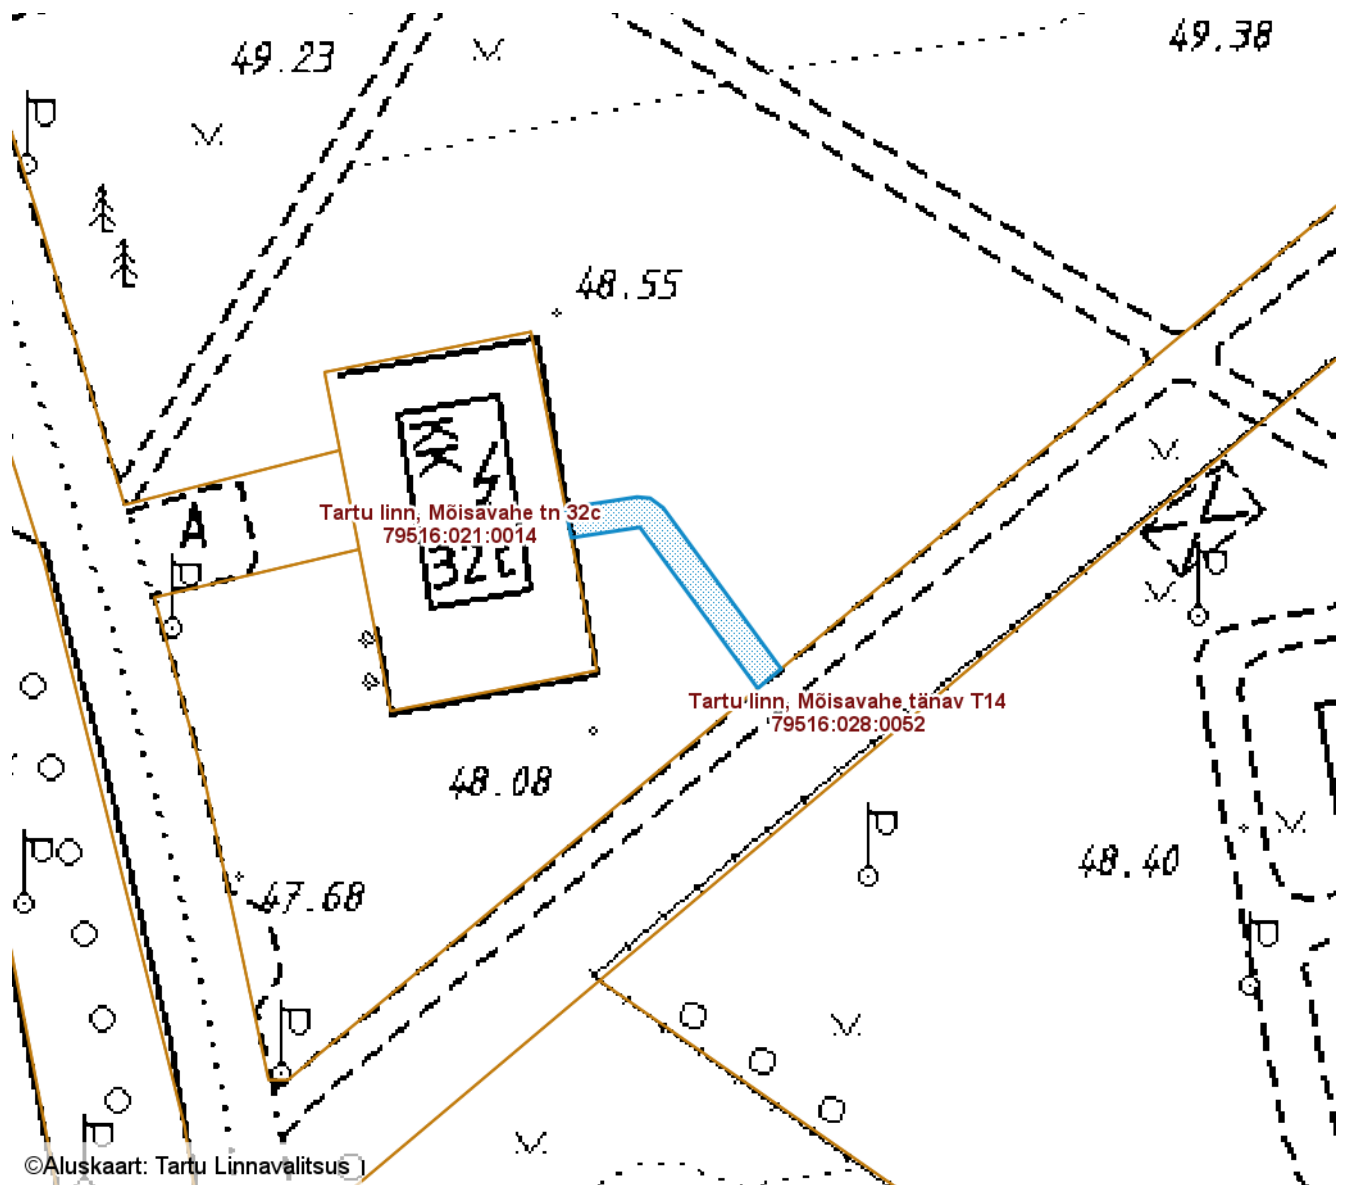

## ALA SKEEM

Tartu linn, Möisavahe tn 35b (79516:021:0026)

M 1 : 500

— Isikliku kasutusõigusega seatav  
maa-ala 38 m<sup>2</sup>  
(0,4 kV maakaabelliin)

Nr	X	Y
1	6473445.41	662436.12
2	6473444.13	662434.58
3	6473454.76	662426.79
4	6473454.07	662422.26
5	6473456.03	662421.88
6	6473456.75	662426.60
7	6473456.68	662427.47
8	6473456.04	662428.33